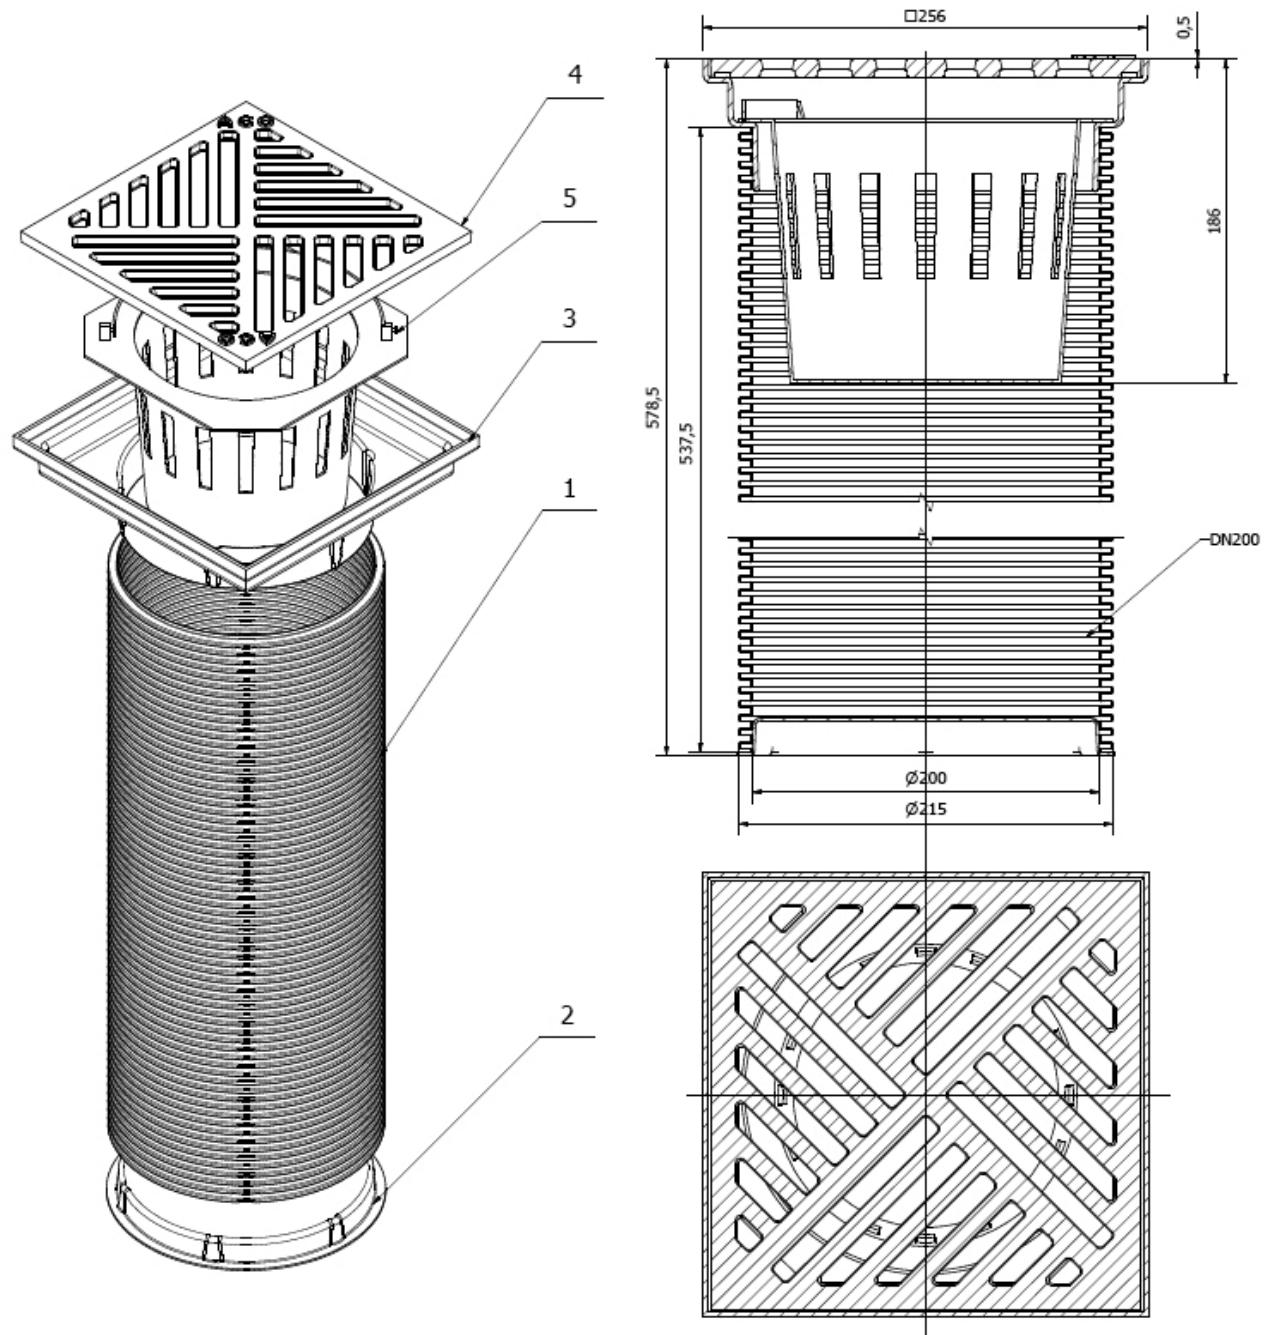

## ACO EasyGarden Infiltratieput met gietijzer rooster

Maten in millimeters