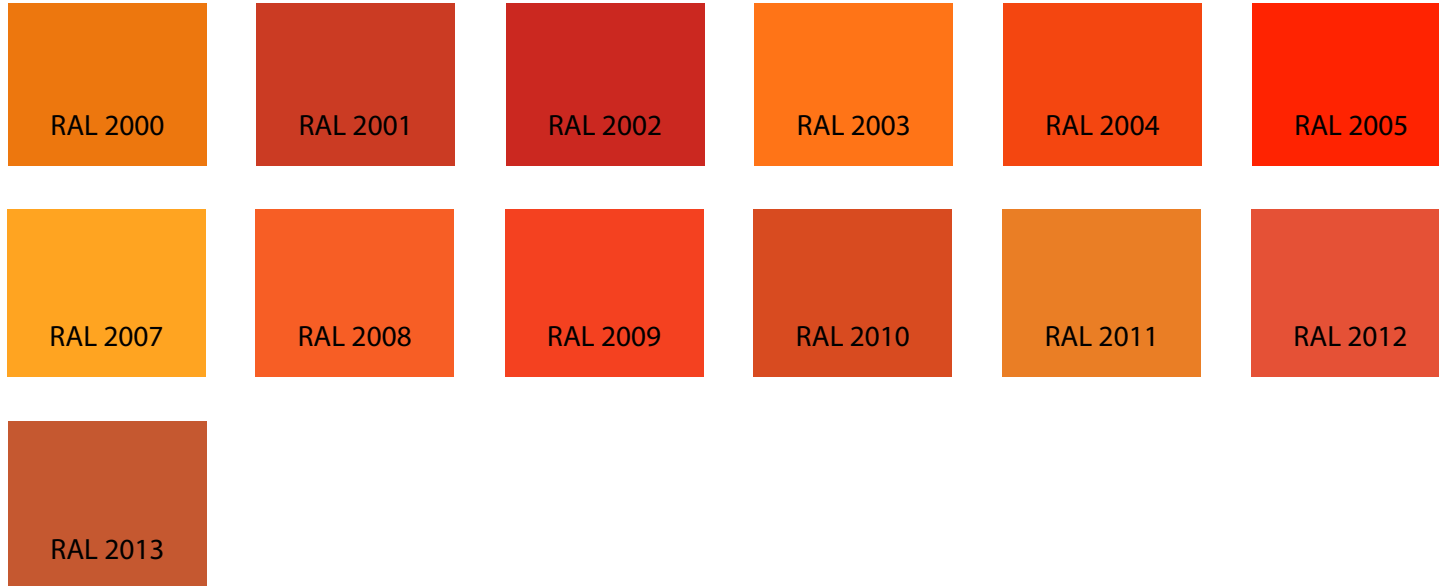

Buitenverf op kleur - Oranjetinten (RAL kleuren 2000+)

Wander van laar

LET OP! u kunt deze kleuren alleen gebruiken als referentie, de kleuren kunnen verschillen met de juiste RAL kleuren.
Een beeldscherm kan de juiste de kleuren misschien niet exact weer geven.