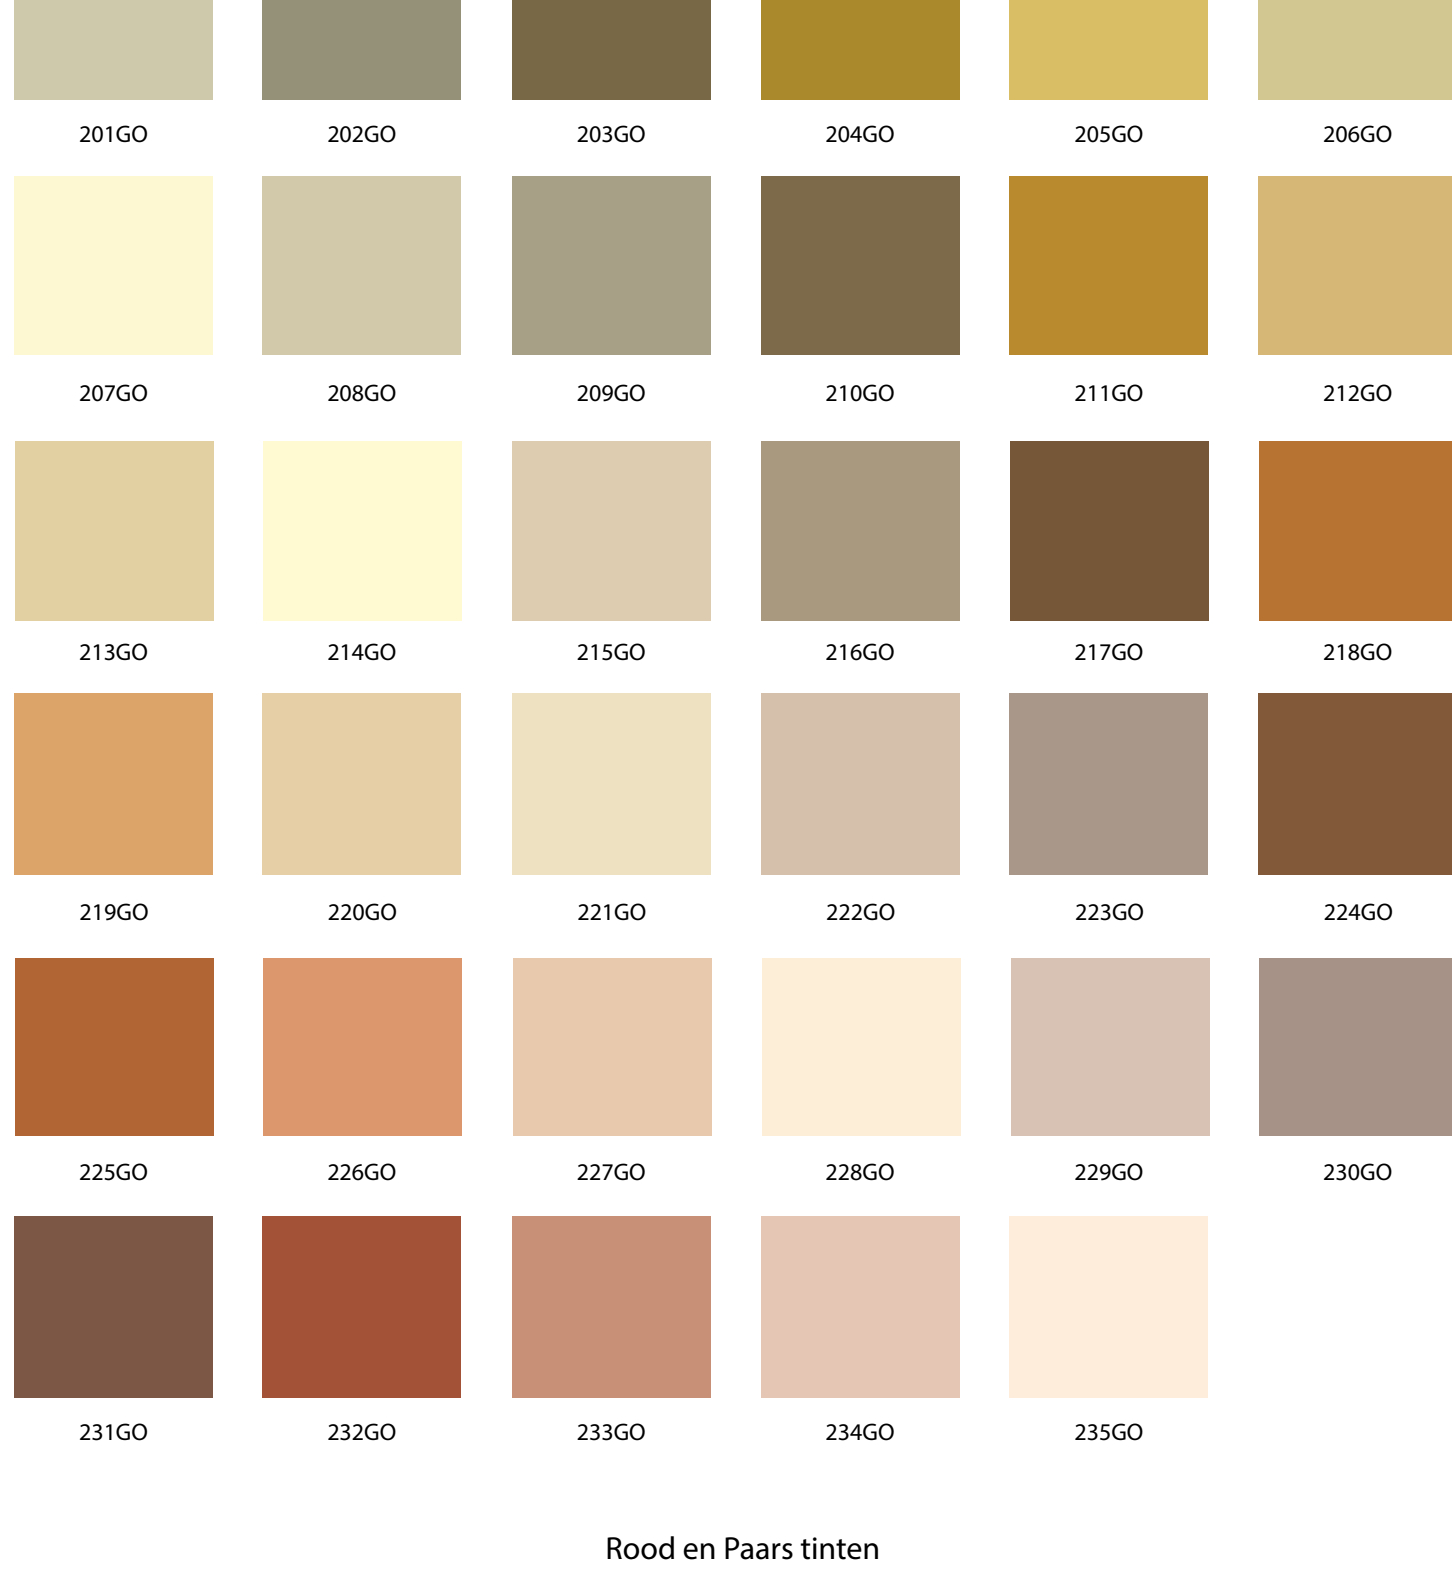

Witten en grijzen tinten

Geel en oranje tinten

Rood en Paars tinten

Violet en Blauw tinten

Aqua en Groen tinten

Bruin tinten

LET OP! u kunt deze kleuren alleen gebruiken als referentie, de kleuren kunnen verschillen met de juiste Global Compacte kleuren. Een beeldscherm kan de juiste de kleuren misschien niet exact weer geven.