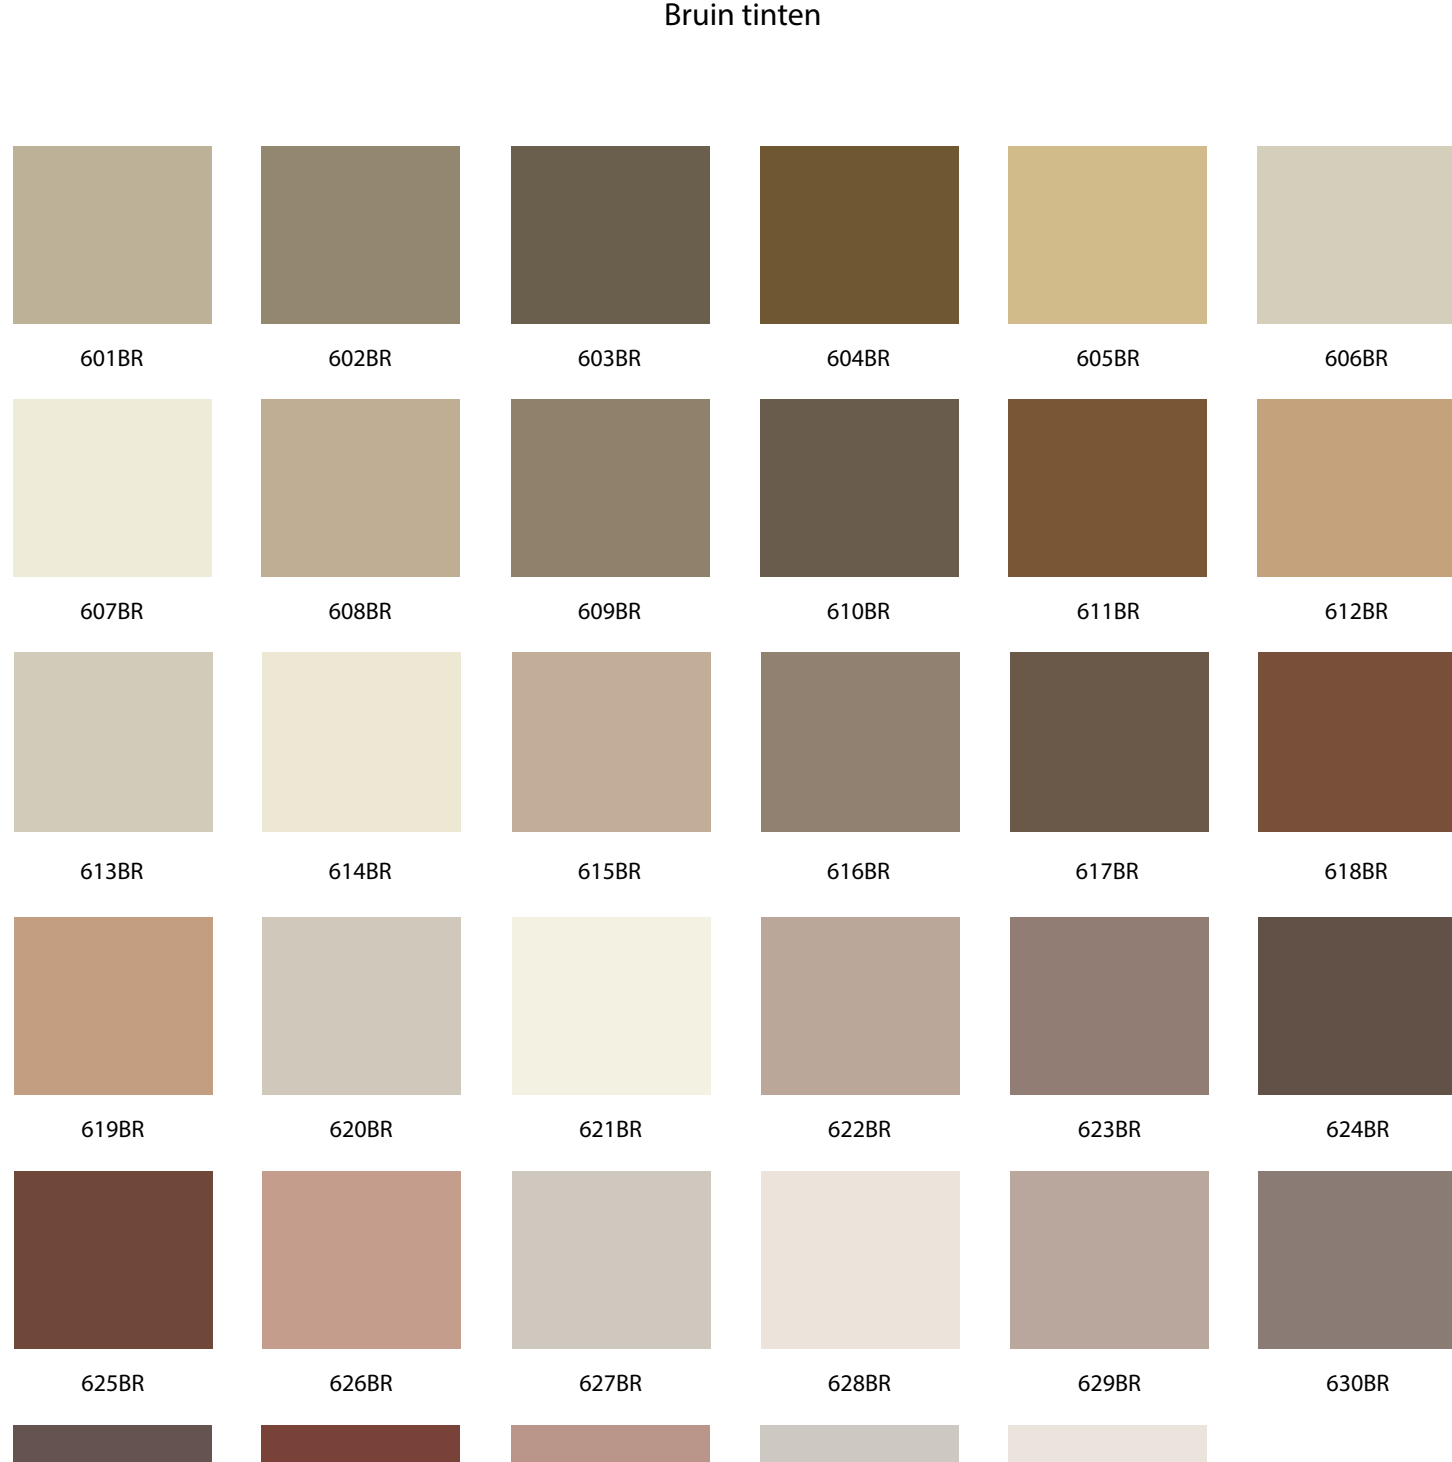

Witten en grijzen tinten

Geel en oranje tinten

Rood en Paars tinten

Violet en Blauw tinten

Aqua en Groen tinten

Bruin tinten

LET OP! u kunt deze kleuren alleen gebruiken als referentie, de kleuren kunnen verschillen met de juiste Global Compacte kleuren. Een beeldscherm kan de juiste de kleuren misschien niet exact weer geven.