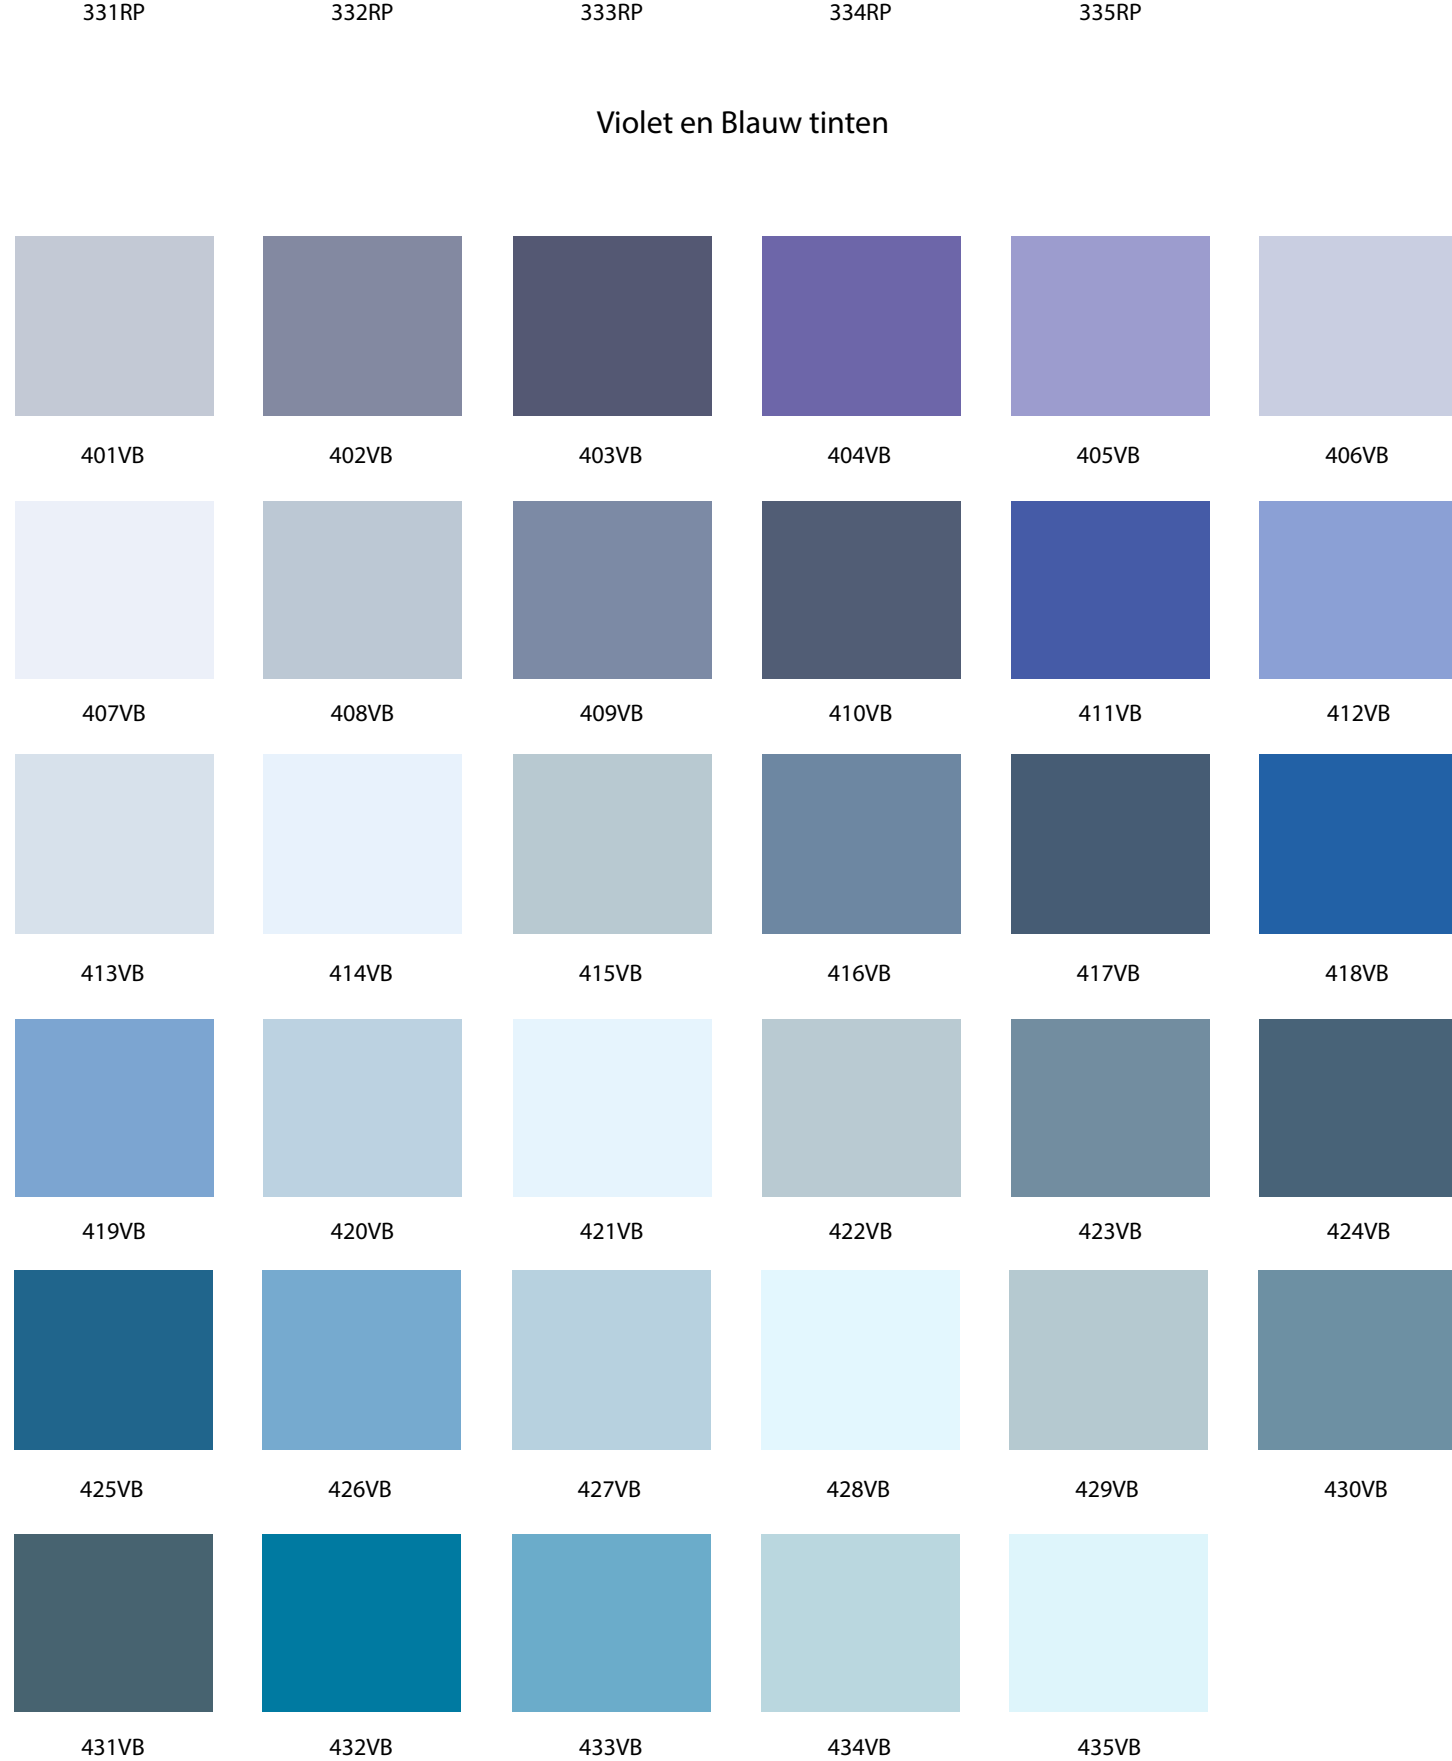

Witten en grijzen tinten

Geel en oranje tinten

Rood en Paars tinten

Violet en Blauw tinten

Aqua en Groen tinten

Bruin tinten

LET OP! u kunt deze kleuren alleen gebruiken als referentie, de kleuren kunnen verschillen met de juiste Global Compacte kleuren. Een beeldscherm kan de juiste de kleuren misschien niet exact weer geven.